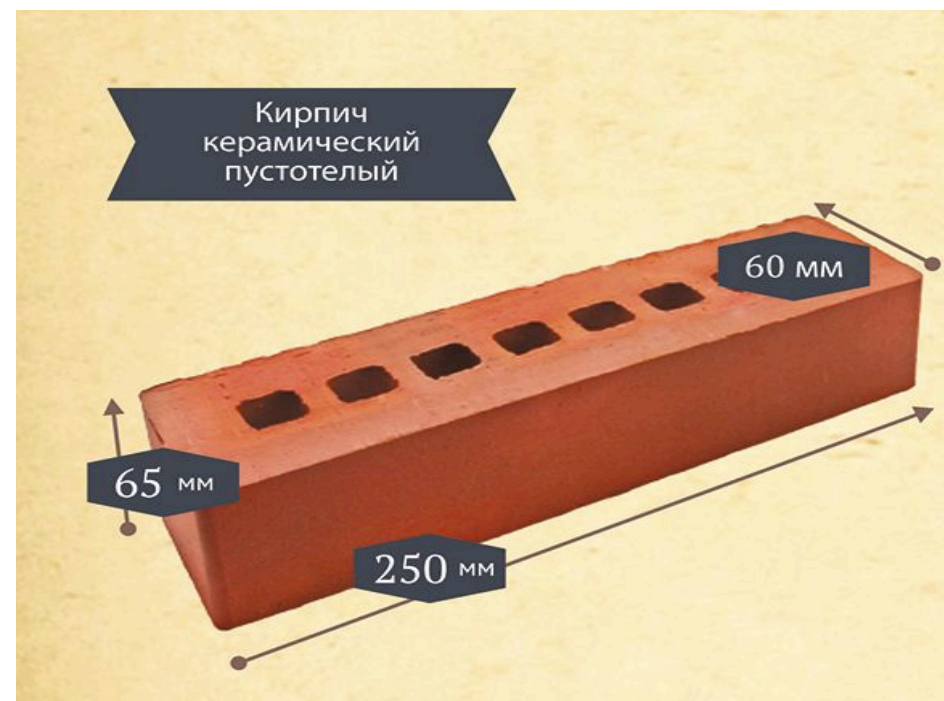

ПРАЙС ЛИСТ НА КИРПИЧ Г. АСТАНА ЗИМА 2018 г. (бесплатное хранение продукции до мая 2018 г.)

Наименование продукции	Поверхность	Кол-во штук на поддоне	Цена, тенге за 1 шт Объем до 10 000 штук	Цена, тенге за 1 шт Объем свыше 10 000 штук
Кирпич керамический лицевой 0.5NF 250x60x65 мм, марка прочности M150-200				
Цвет: Красный	Гладкая	960	70	65
Цвет: Флеш обжиг «Баварская кладка»	Гладкая/КД	896	95	90
Цвет: Персик	Гладкая	896	95	90
Цвет: Соломенный	Гладкая	896	100	95

Ориентировочный расход кирпича:

1 м² кладки 250x60x65 мм – 54 штуки с учетом растворных швов.

Кирпич имеет *две фактуры*: «Гладкая» и «Королевский двор»

г. Астана, база «Энергодор» п. Железнодорожный, переулок Кобда
(р-н 1ой Городской и 2 ой Детской больницы на Карагандинской трассе)